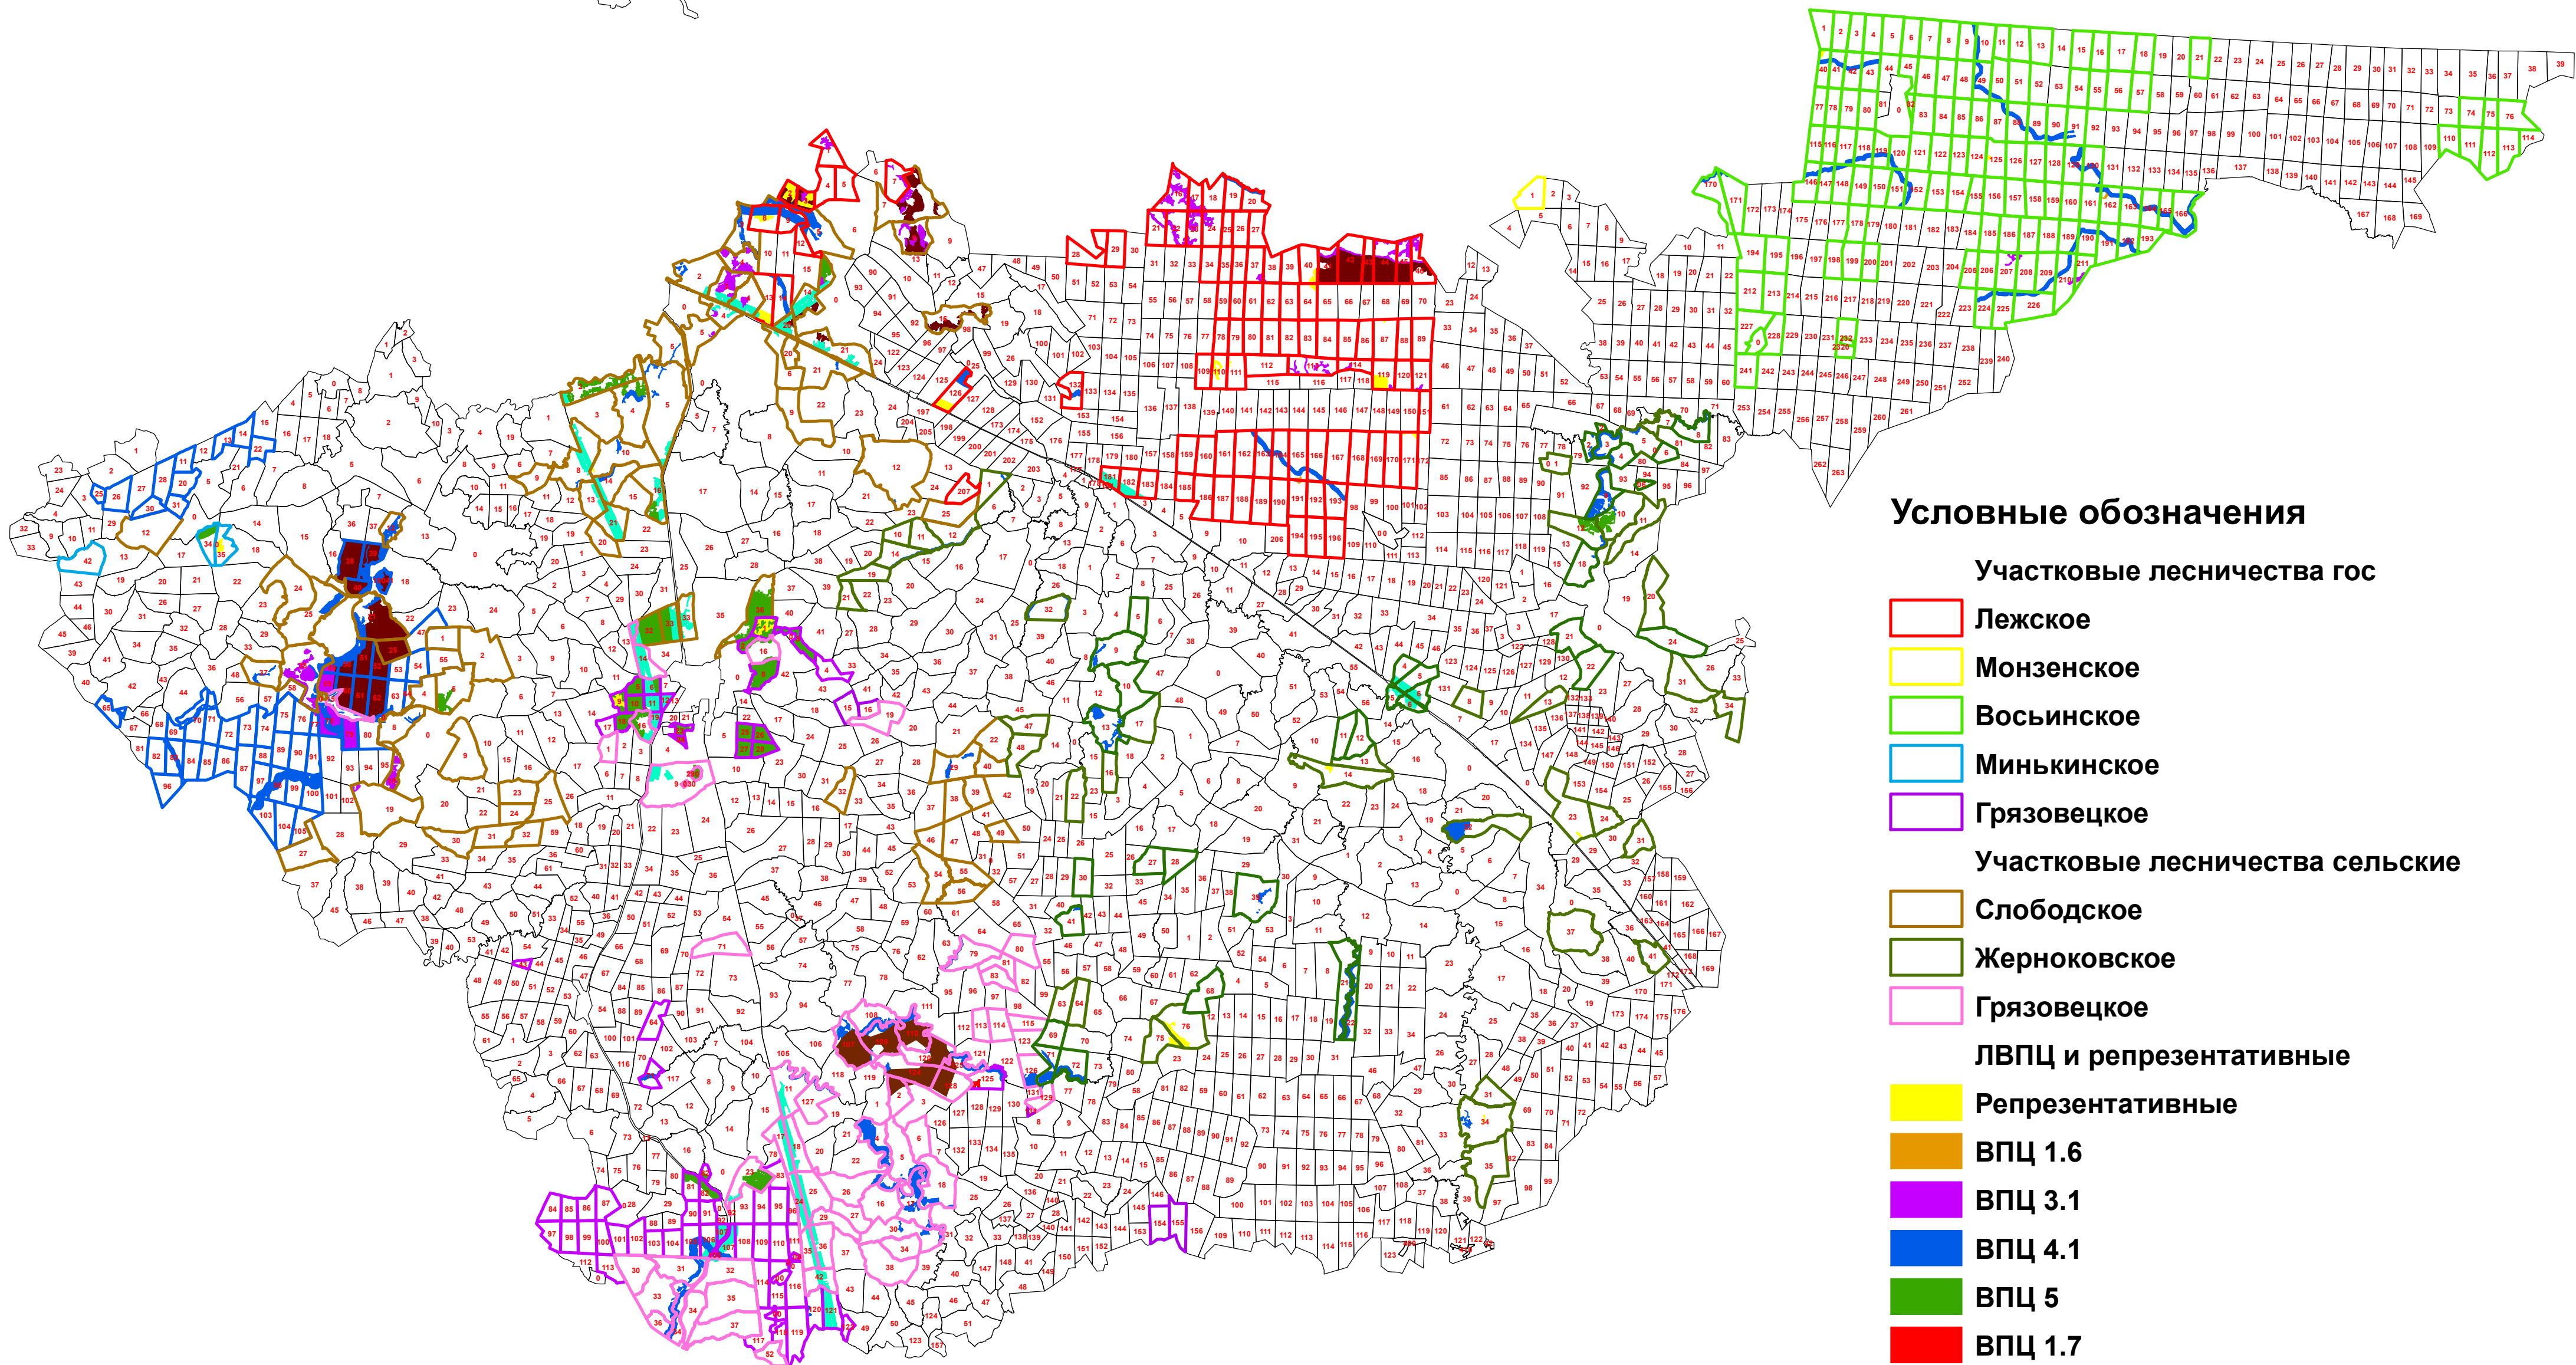

КАРТА-СХЕМА
расположения лесов высокой природоохранной ценности, репрезентативных участков и
потенциальные места обитания редких видов животных на арендном участке ООО "Вологодский лес"
Грязовецкое лесничество, Вологодская область

Масштаб 1:250 000

- Условные обозначения**
- Участковые лесничества гос**
 - Лежское
 - Монзенское
 - Восьинское
 - Минькинское
 - Грязовецкое
 - Участковые лесничества сельские**
 - Слободское
 - Жерноковское
 - Грязовецкое
 - ЛВПЦ и репрезентативные**
 - Репрезентативные
 - ВПЦ 1.6
 - ВПЦ 3.1
 - ВПЦ 4.1
 - ВПЦ 5
 - ВПЦ 1.7
 - ВПЦ 4.2
 - ВПЦ 1.4