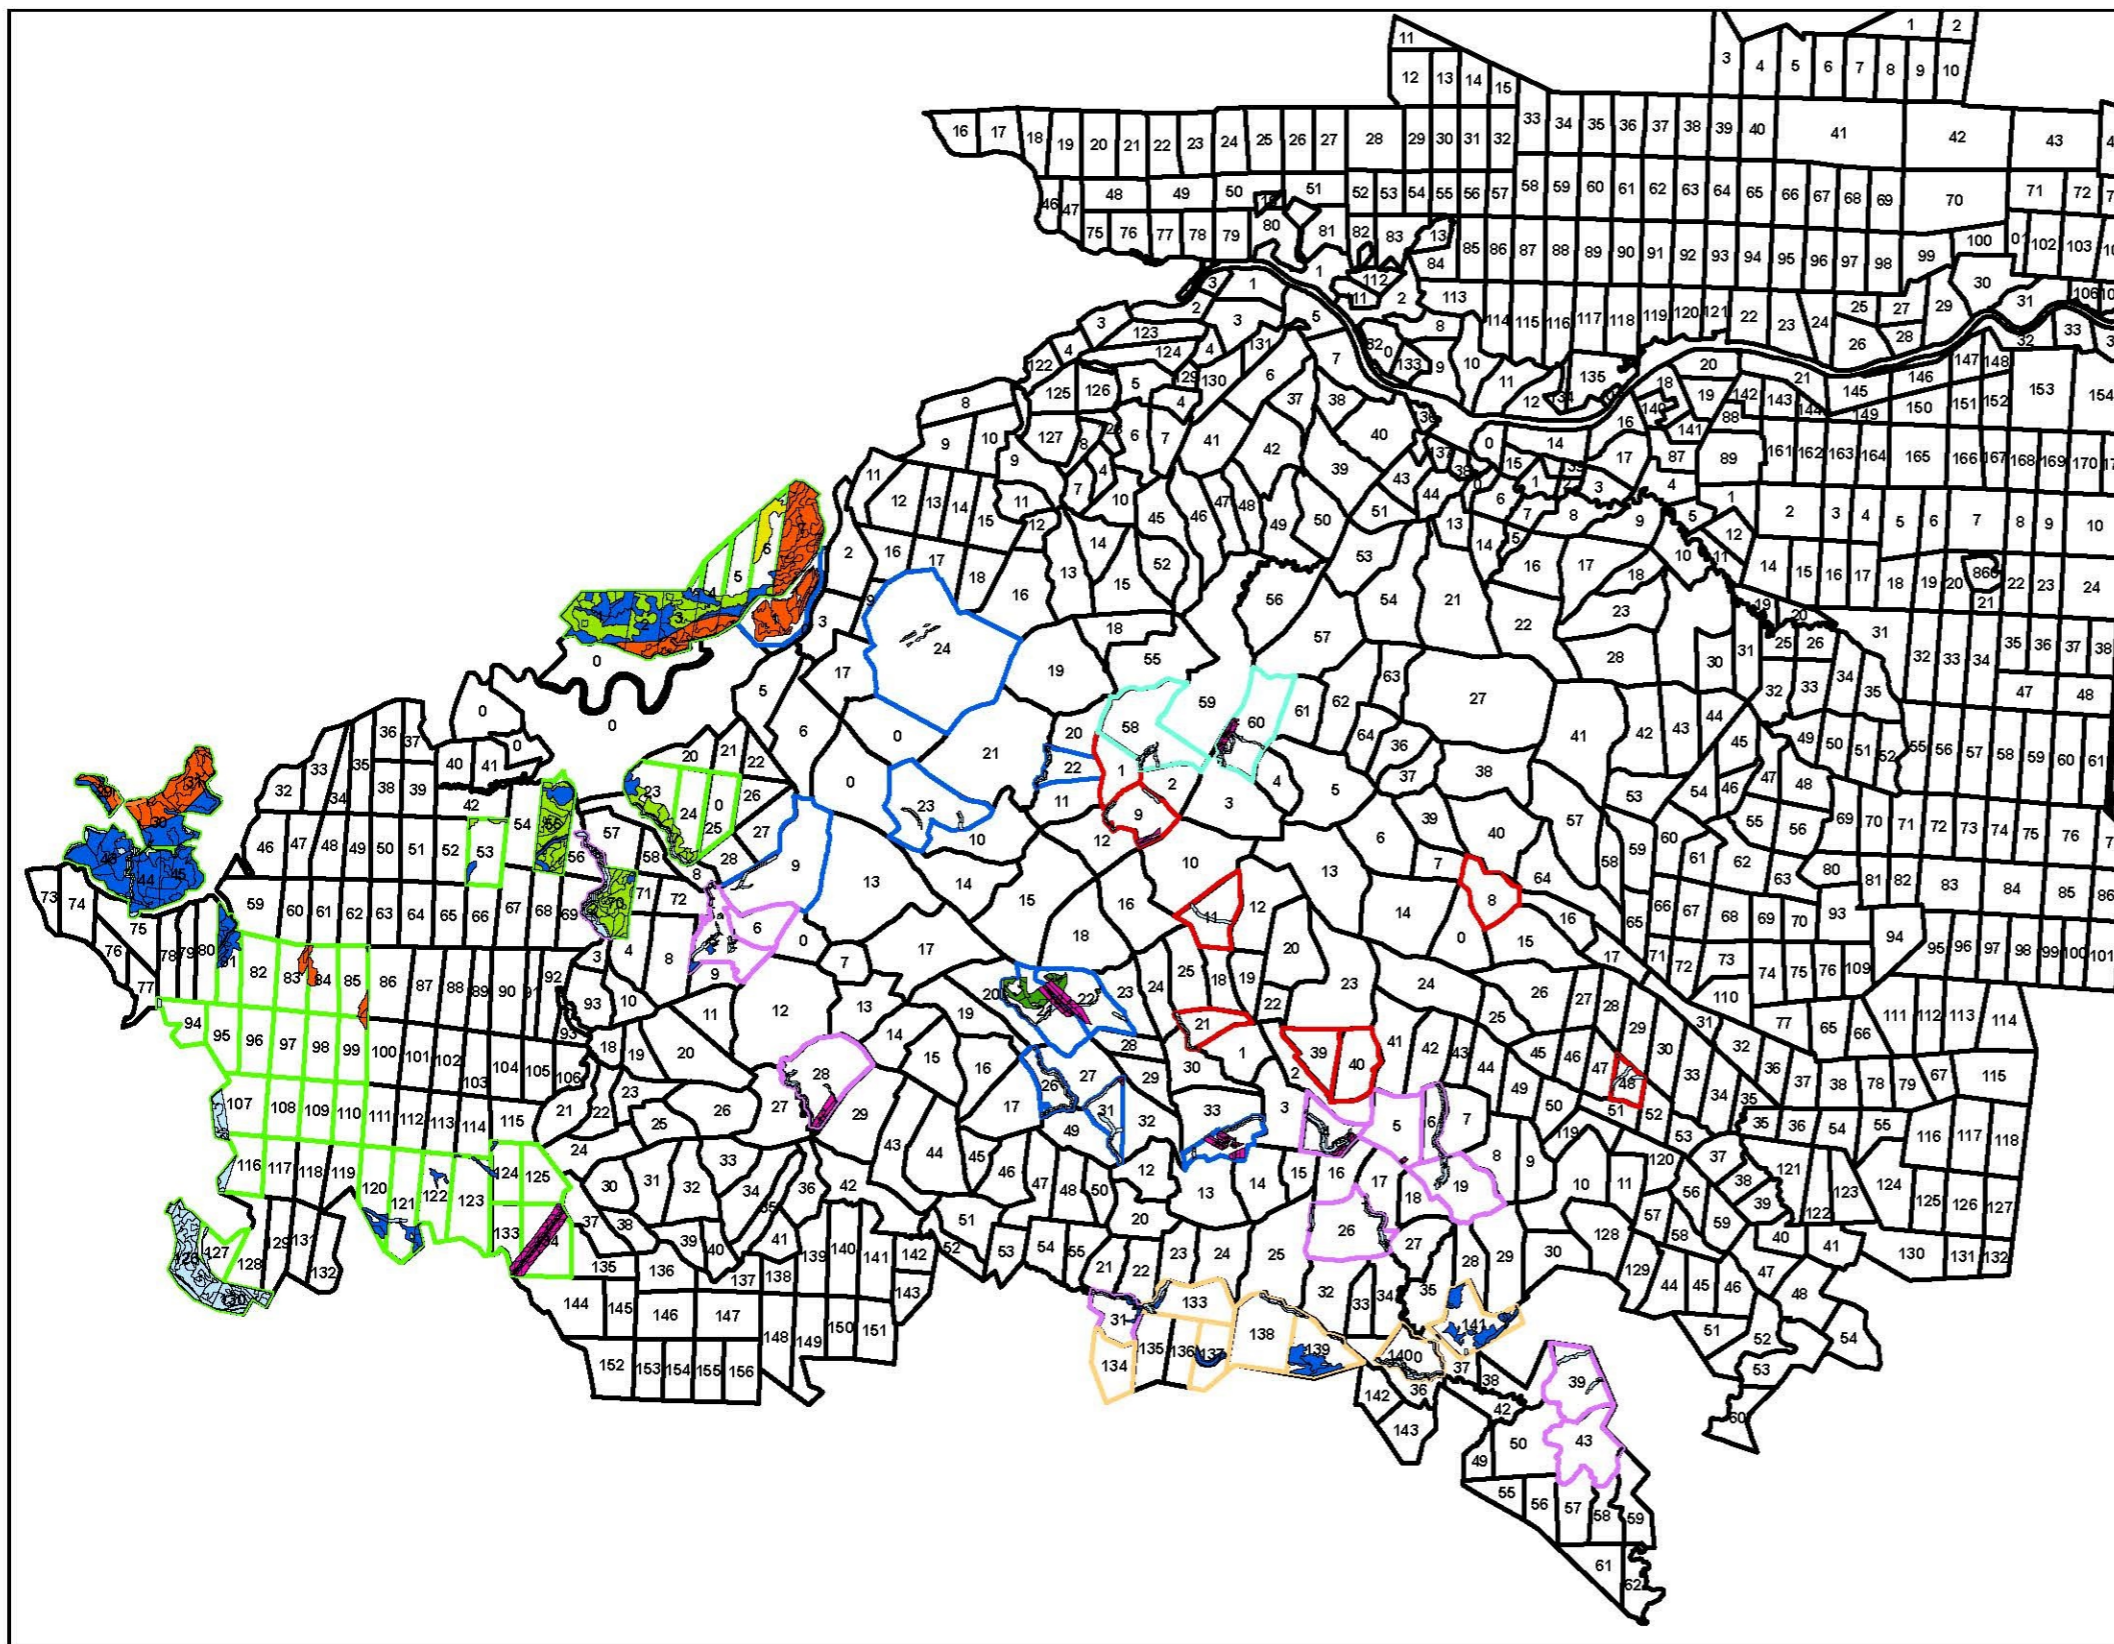

# КАРТА-СХЕМА

расположения лесов высокой природоохранной ценности, репрезентативных участков и потенциальные места обитания редких видов животных на арендном участке ООО "Вологодский лес"

Междуреченское лесничество, Вологодская область

Масштаб 1:250 000

## УСЛОВНЫЕ ОБОЗНАЧЕНИЯ

-  Лаврентьевское
-  Пустошуйское
-  Центральное
-  Враговское
-  Междуреченское
-  Святогорское
  
-  ВПЦ 1.7
-  ВПЦ 3 (Олч)
-  ВПЦ 3 (Приустьевые комплексы)
-  ВПЦ 4.1
-  ВПЦ 4.2
-  ВПЦ 5
-  Репрезентативные участки