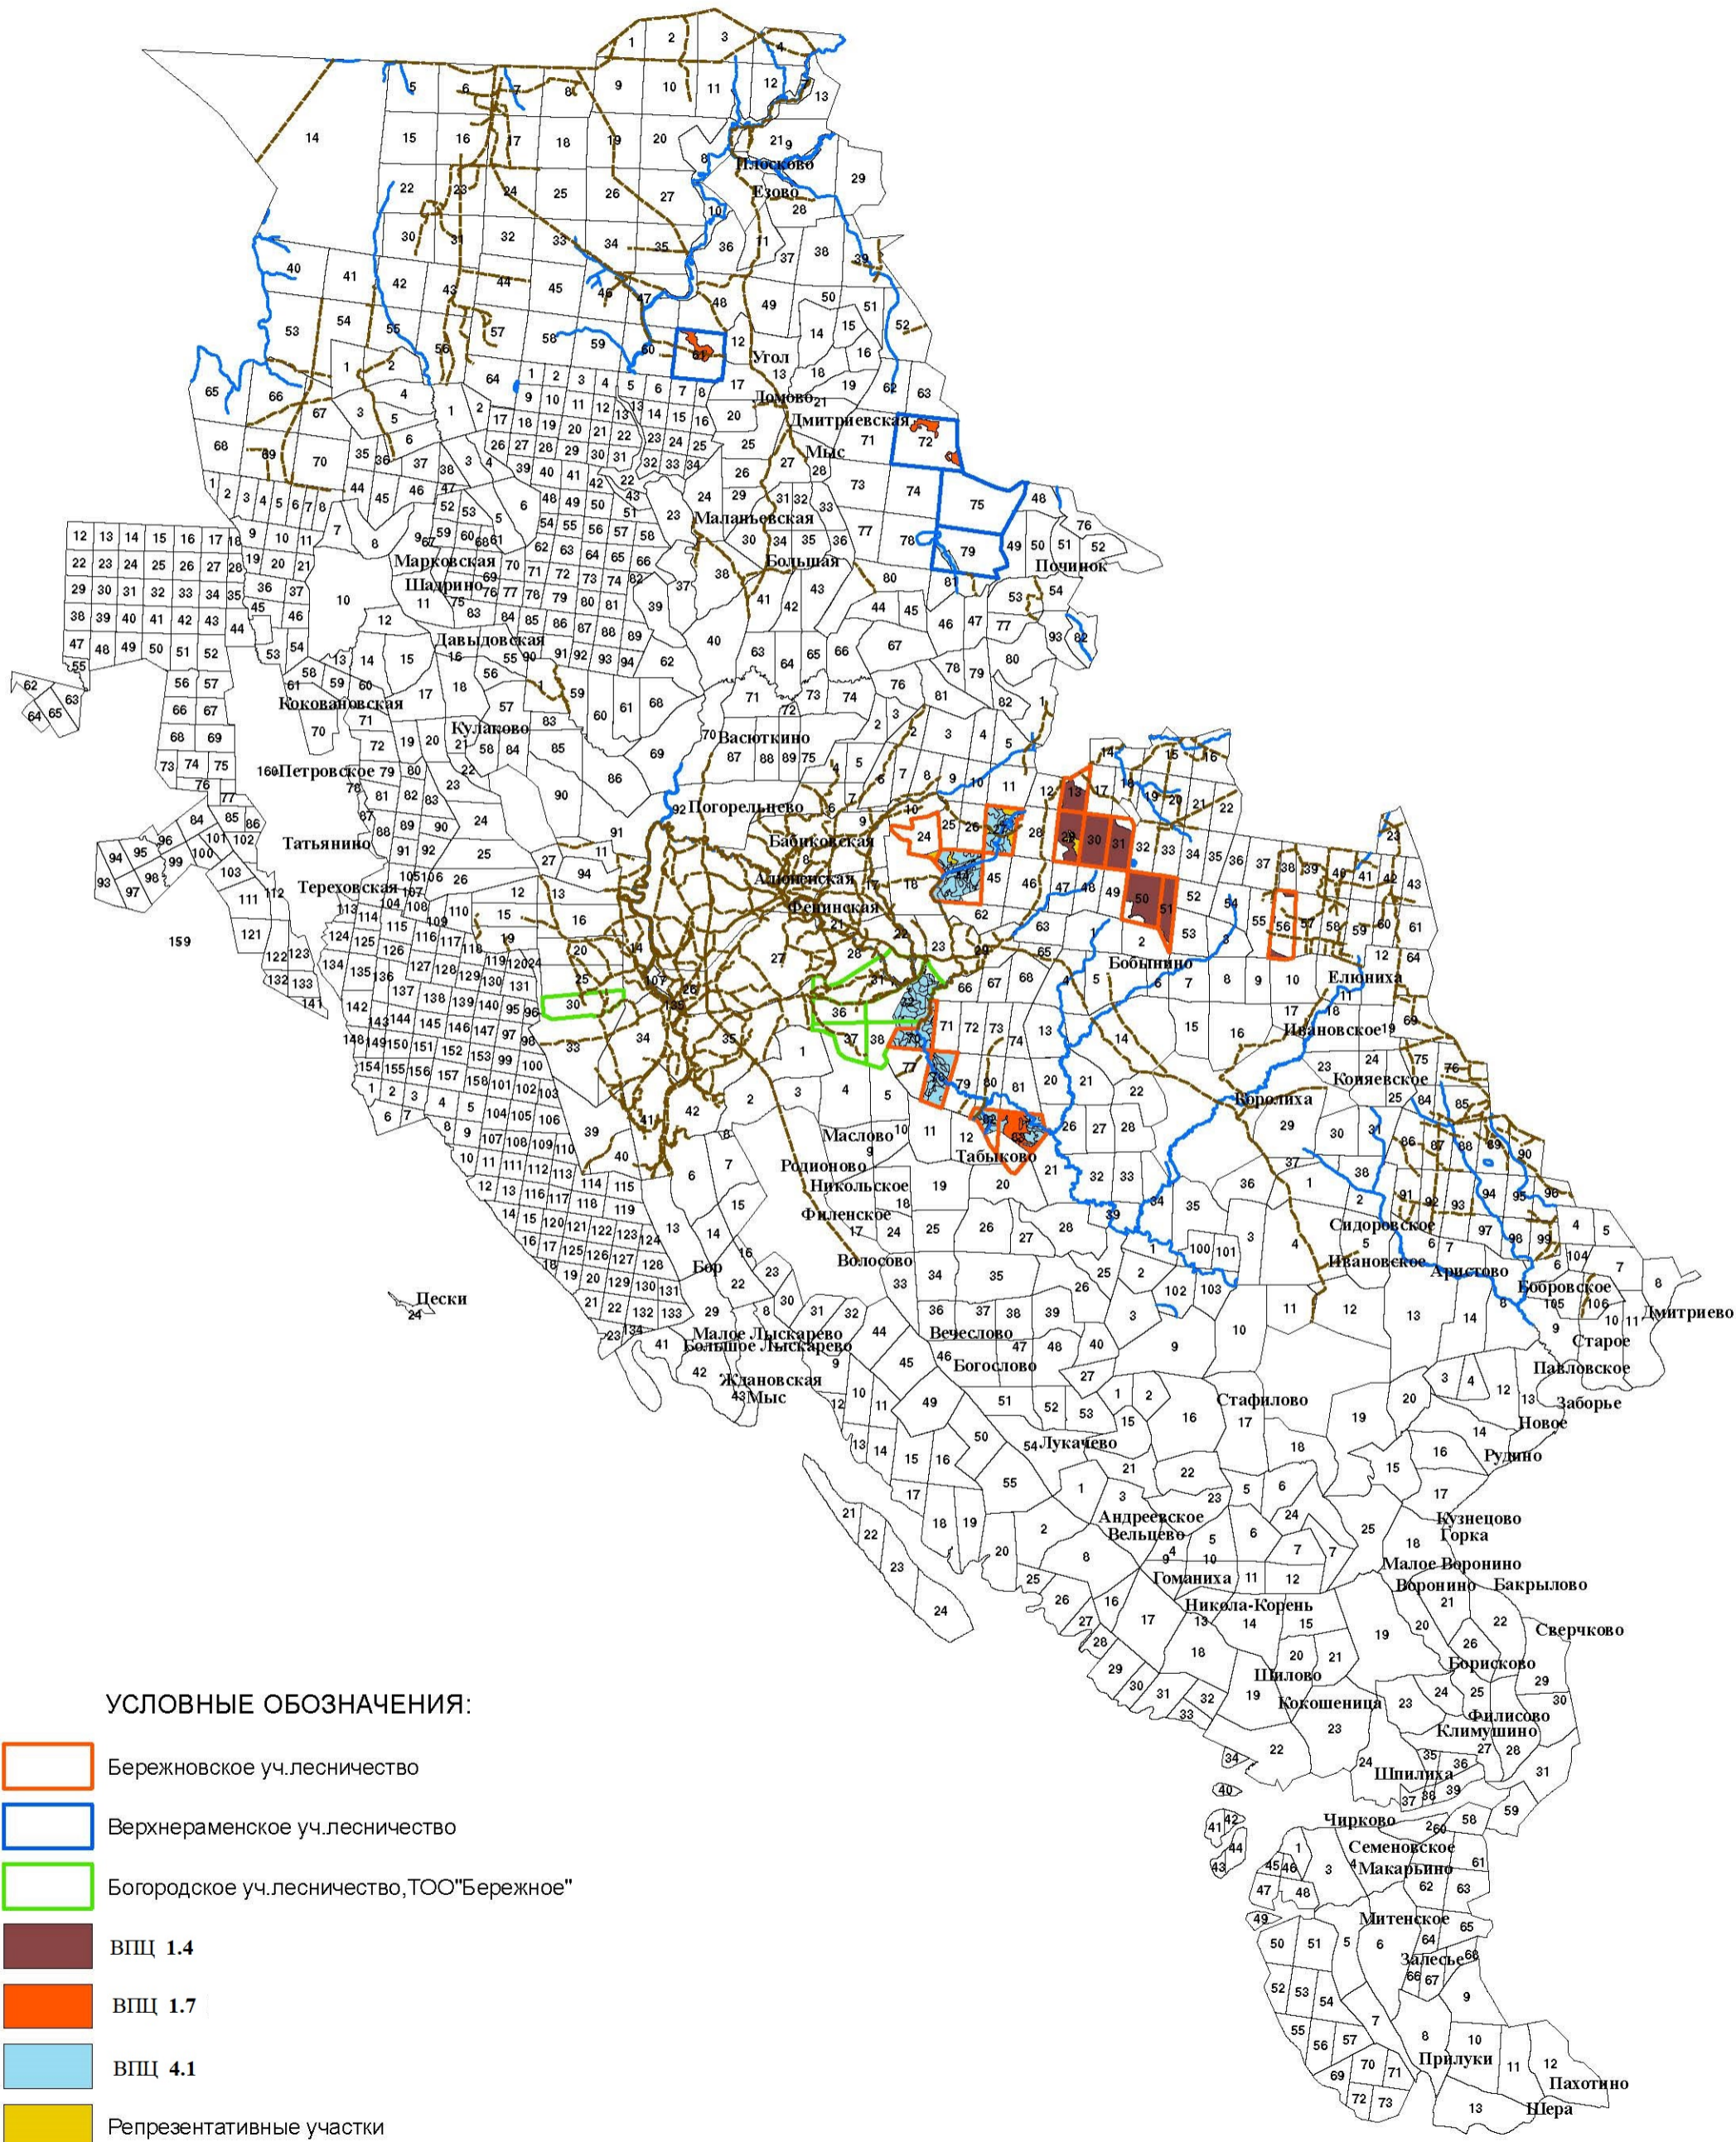

КАРТА-СХЕМА

расположения лесов высокой природоохранной ценности, репрезентативных участков и потенциальные места обитания редких видов животных на арендном участке ООО "Вологодский лес"

Усть-Кубинское лесничество

Вологодская область

Масштаб 1:250000

УСЛОВНЫЕ ОБОЗНАЧЕНИЯ:

- Бережновское уч.лесничество
- Верхнераменское уч.лесничество
- Богородское уч.лесничество, ТОО "Бережное"
- ВНЦ 1.4
- ВНЦ 1.7
- ВНЦ 4.1
- Репрезентативные участки